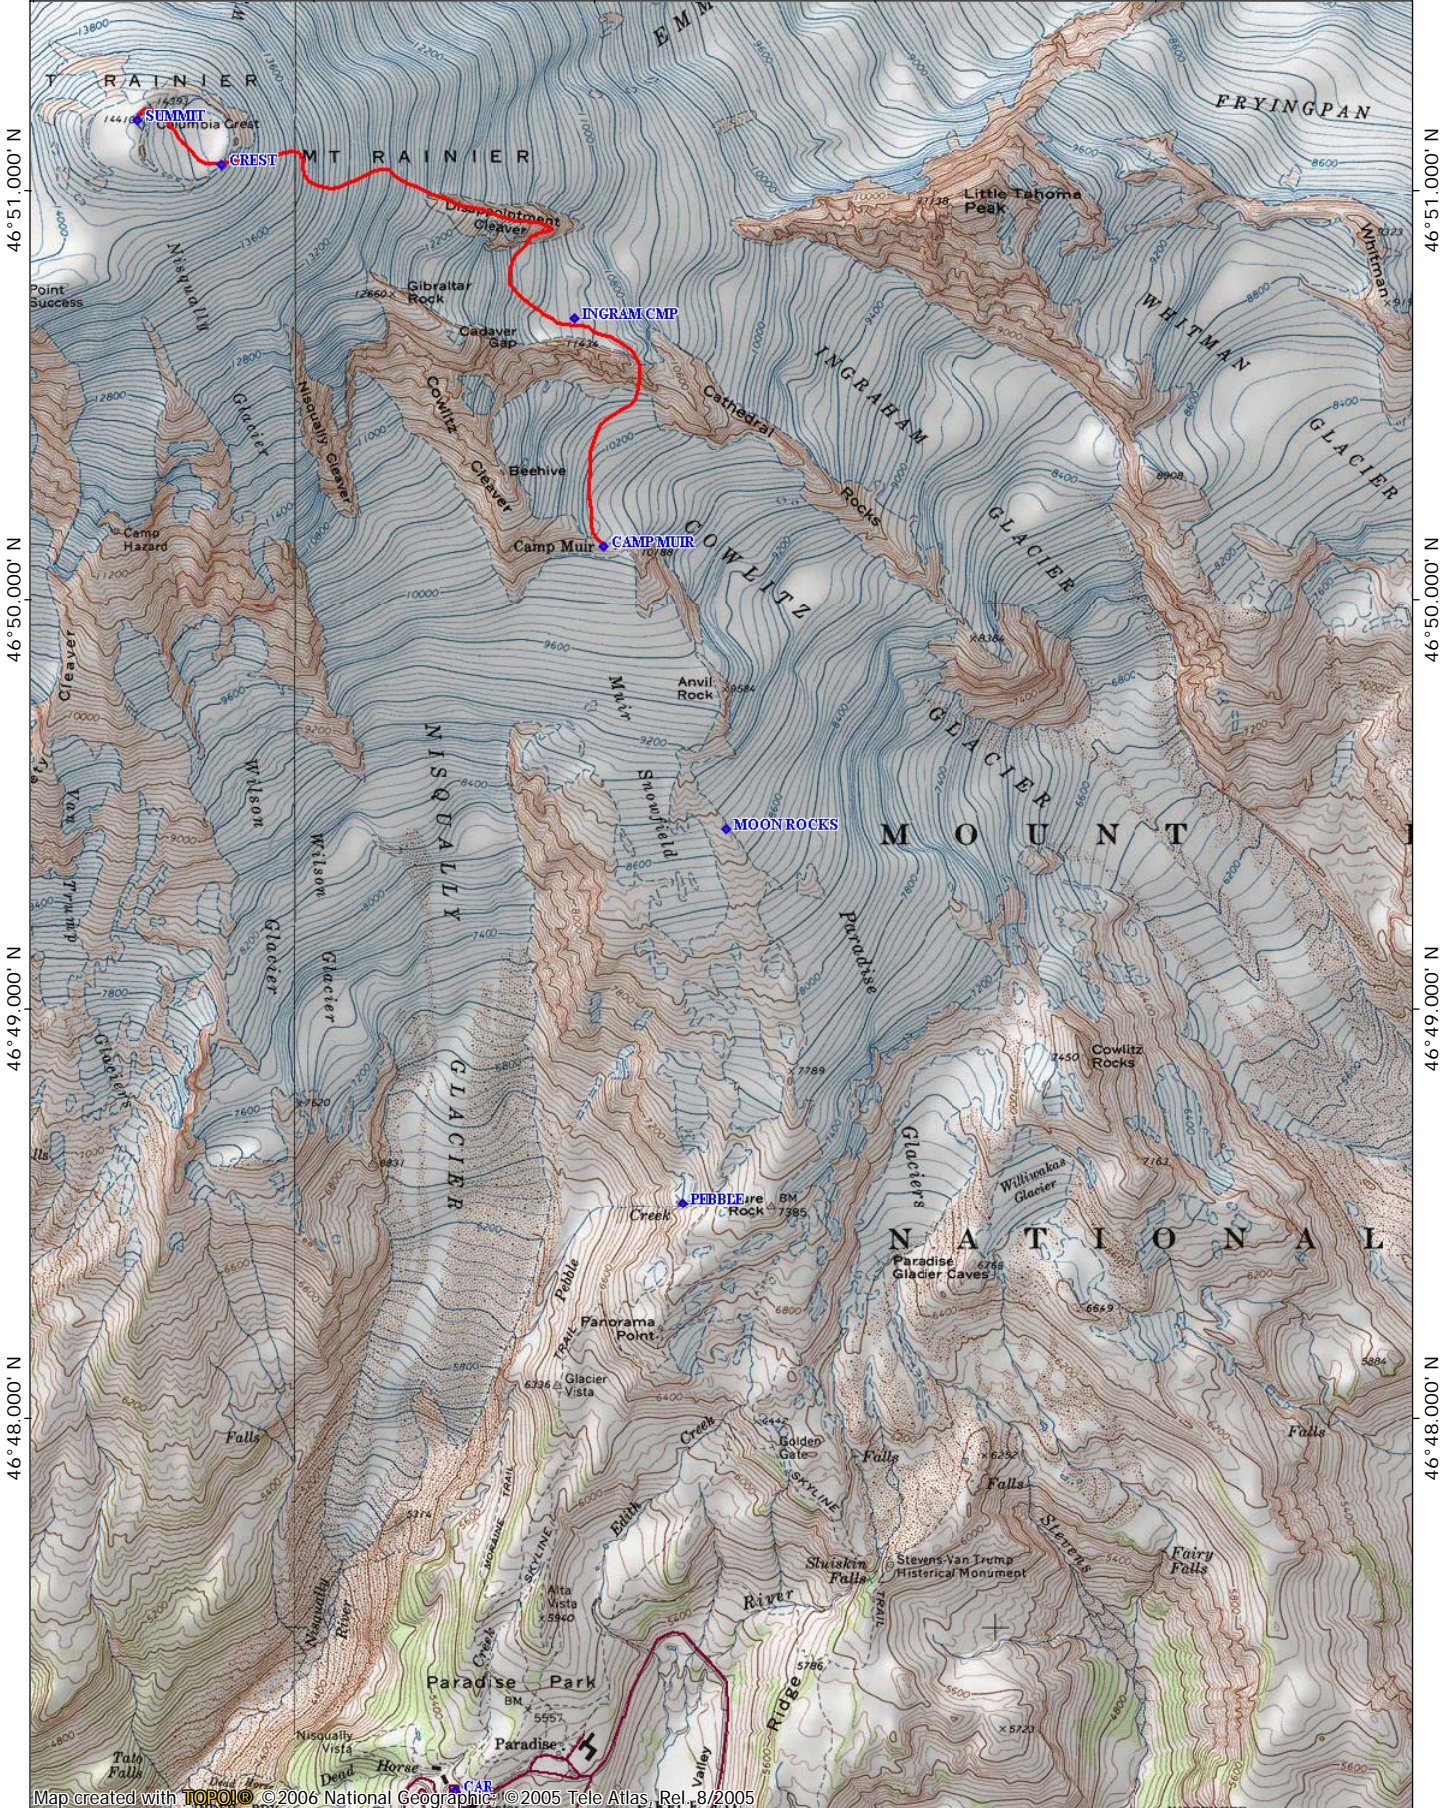

Diamond Head 1.21.07

121°46.000' W    121°45.000' W    121°44.000' W    121°43.000' W    WGS84 121°42.000' W

121°46.000' W    121°45.000' W    121°44.000' W    121°43.000' W    WGS84 121°42.000' W

02/11/07